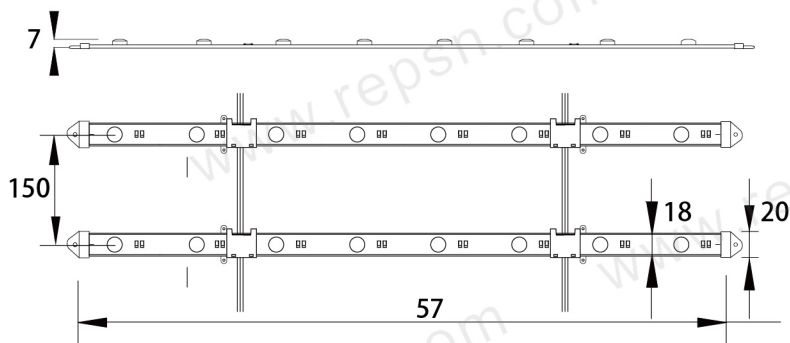

低压漫反射

高光效灯珠，光效 145lm/W

专业大透镜配光设计，175° 大角度发光

加厚铝基板，超强散热

使用足0.75mm² 镀锡铜线，安全可靠

REPSN[®]

产品参数

型号	RLB-BL-2835-12-8FCW
灯珠类型	2835
色温	8500K
显色指数	80
电压	DC12V
光通量	1000
光效	100
功率	8W
防护等级	IP20
发光角度	175°
质保年限	质保3年
灯珠数量	8PCS
标准级联	8
尺寸	L500×18×7mm

备注：以上数据为典型值，产品实际参数可能会不同于典型数据

产品结构

应用场景